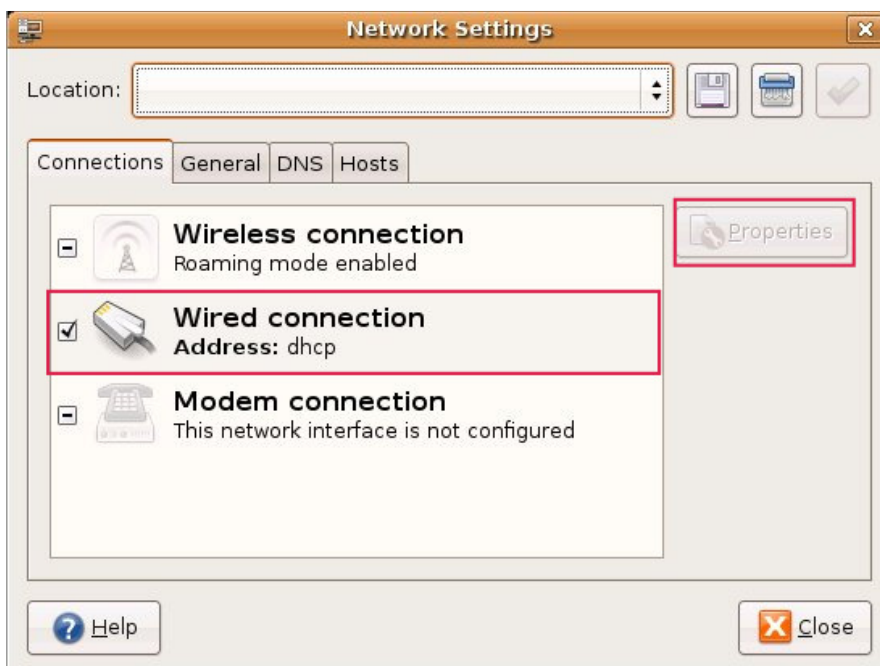

## Подесување на интернет конекција на Ubuntu Linux

Од **System** менито изберете **Preferences** потоа **Network Connections**:

Селектирајте **Wired connection** и одберете **Properties**:

Во **Configuration** потребно е да ви биде избрано **Automatic configuration (DHCP)**: